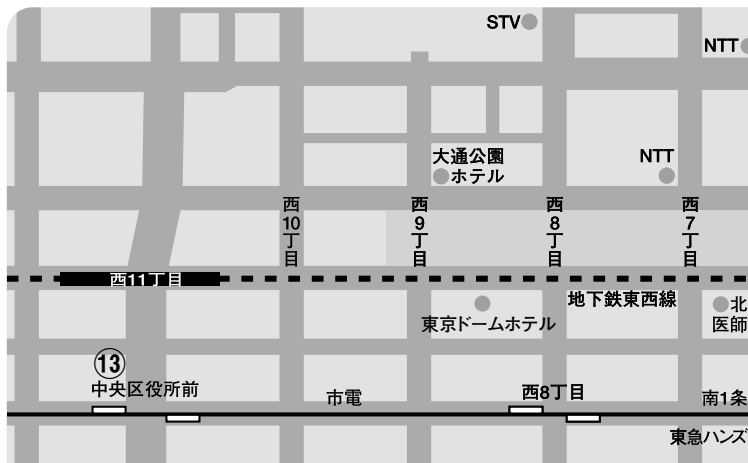

LIVE HOUSE MAP (大通り~すすきの周辺)

さあ、ライブハウスへ
GO!

① Surr(しゅうる)

大通り4丁目シークビル地下
TEL:011-242-3550

② 紙ひこうき

南1条東2丁目 水協ビル1F
TEL:011-221-9737

③ SLOWBOAT

南3条西3もりにビル4F
TEL:011-210-5144

④ JERICOH

南3西3サンスリービルBF
TEL:011-231-2529

⑤ Half Note

南3条西5丁目 三条美松ビルB1F
TEL:011-261-5880

⑥ アフターダーク

南2西7日宝南2条ビル2F
TEL:011-261-0890

⑦ Cats & dogs

南4条西5丁目 F45ビル7F
TEL:011-231-3611